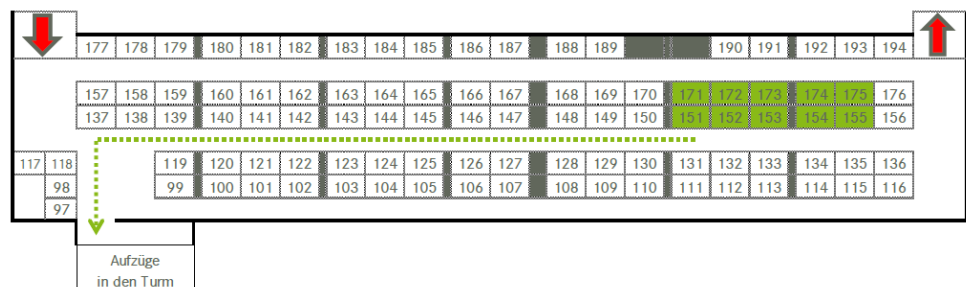

Anfahrt zur IT.TEM GmbH

IT.TEM GmbH
Industriestraße 4
70565 Stuttgart

Colorado Turm
8. OG Empfang

Anreise mit der
S- oder U-Bahn

Bei Anreise mit der S-Bahn (S1, S2 und S3) oder U-Bahn (U1, U8 und U3) finden Sie uns unmittelbar an der Haltestelle „Vaihingen“.

Anreise mit dem
Auto

In unserer Tiefgarage stehen bei uns im Haus Parkplätze im zweiten UG (gefühltes drittes UG) mit den Nummern 151-155 und 171-175 zur Verfügung.

Falls das Tiefgaragentor verschlossen sein sollte, klingeln Sie bitte bei der Einfahrt in der Tiefgarage beim Empfang.